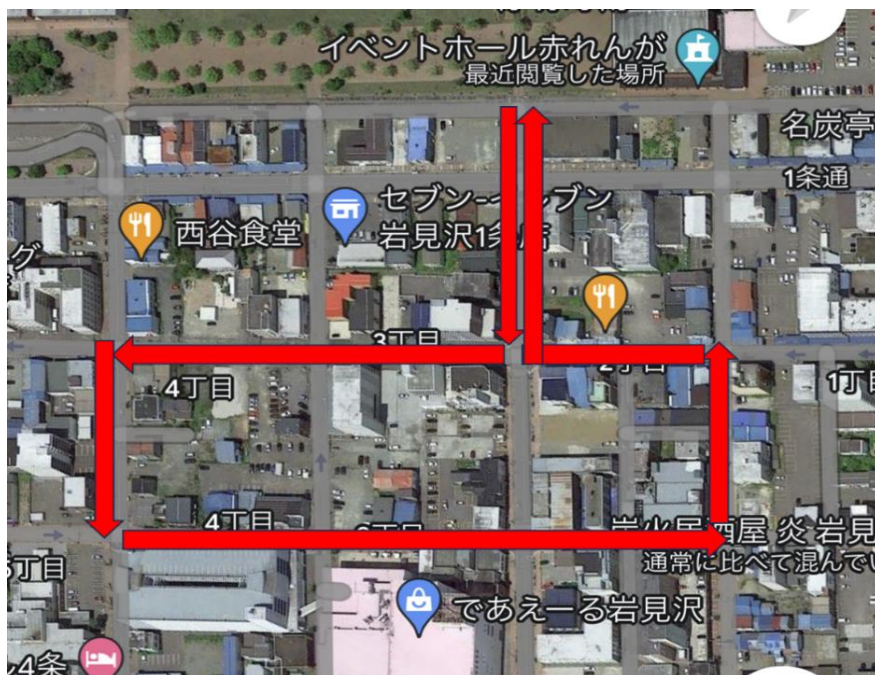

ハネト参加、衣装レンタル、引き手に関して

ハネト、引き手とは

・「ハネト（跳人）」とは文字通り跳ねて踊る人を指します。衣装に身を包み、運行しているねぶたの周りを「ラッセラー」という掛け声と共に踊りましょう！

目玉の「ねぶた」、楽器を演奏する「お囃子」に並ぶねぶた運行の華が「ハネト」なのです！

・「引き手」はその名の通り、ねぶたの台車を引く人を指します。運行には欠かせない存在です！

概要

日時：2023年8月26日（土） ねぶた運行 19：50～20：40

27日（日） ねぶたパレード 15:00～15：50

会場：駅東市民広場（岩見沢市有明町南）

運行ルート図

ハネト参加を希望される方へ

・運営より衣装のレンタルを行っておりますが（事前予約制）服装は自由となっておりますので、お気軽にご参加ください。

※小学生以下の方は保護者の同伴、中学生の方は保護者の承諾が必要です。

・運行途中からの参加も可能です。

ハネト衣装のレンタルについて